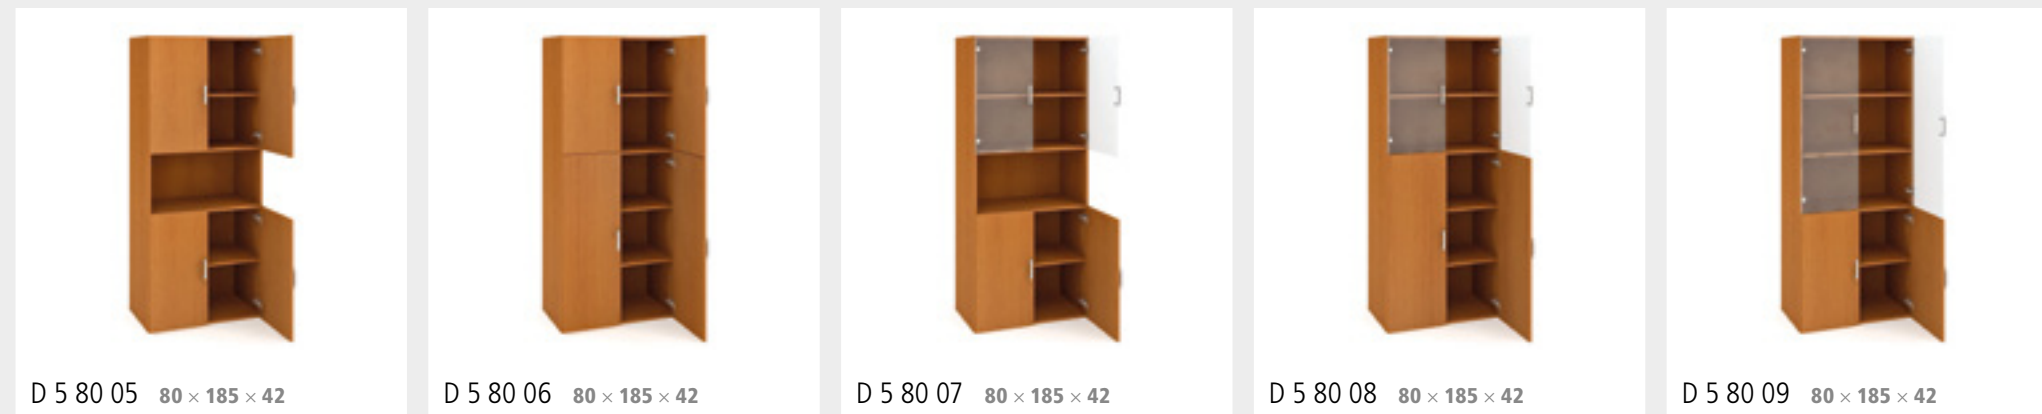

Rektifikácia – pomocou priloženého imbusového kľúča je ľahké vyriešiť nerovnosti podláh

Pevné uchytenie políc zvyšuje bezpečnosť a stabilitu

HOBIS DRIVE čerešňa / čerešňa

Pohľadový chrbát umožňuje použiť skrine v priestore ako deliace steny

Roletové skrine riešia nedostatok miesta pri otváraní dverí

D 5 80 80 × 185 × 40 D 5 80 00 80 × 185 × 42 D 5 80 01 80 × 185 × 42 D 5 80 03 80 × 185 × 42 D 5 80 04 80 × 185 × 42

D 5 80 05 80 × 185 × 42 D 5 80 06 80 × 185 × 42 D 5 80 07 80 × 185 × 42 D 5 80 08 80 × 185 × 42 D 5 80 09 80 × 185 × 42