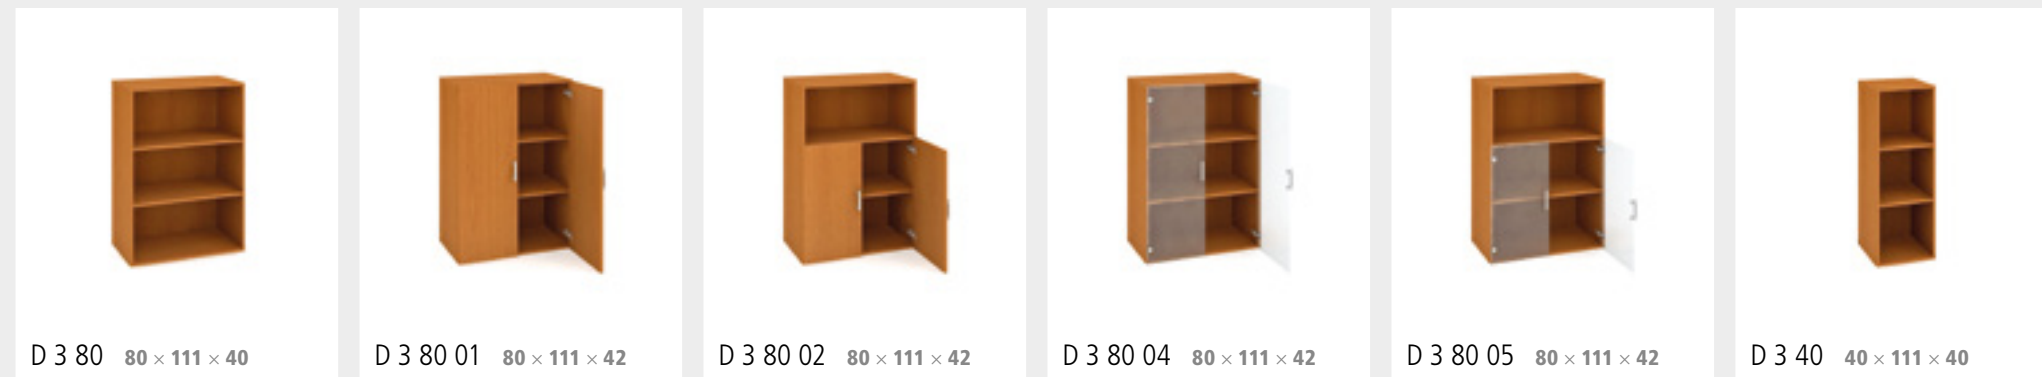

Rektifikácia – pomocou priloženého imbusového kľúča je ľahké vyriešiť nerovnosti podláh

Pevné uchytenie políc zvyšuje bezpečnosť a stabilitu

HOBIS DRIVE čerešňa / čerešňa

Pohľadový chrbát umožňuje použiť skrine v priestore ako deliace steny

Roletové skrine riešia nedostatok miesta pri otváraní dverí

D 5 80 80 × 185 × 40 D 5 80 00 80 × 185 × 42 D 5 80 01 80 × 185 × 42 D 5 80 03 80 × 185 × 42 D 5 80 04 80 × 185 × 42

D 5 80 05 80 × 185 × 42 D 5 80 06 80 × 185 × 42 D 5 80 07 80 × 185 × 42 D 5 80 08 80 × 185 × 42 D 5 80 09 80 × 185 × 42