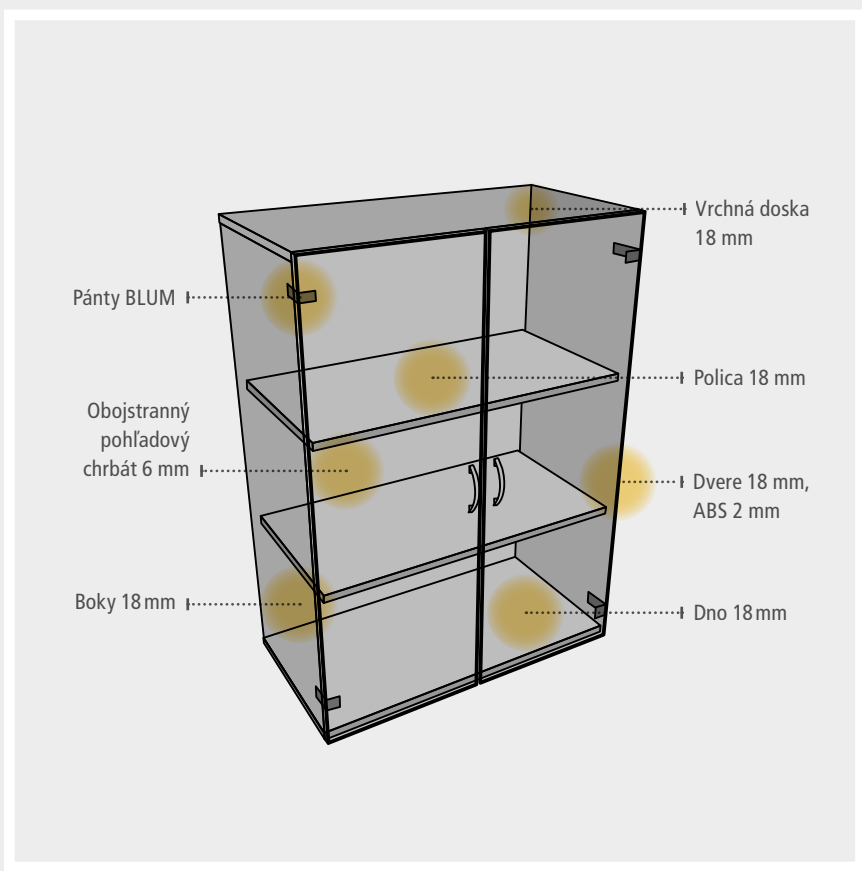

D 2 40 02 40 × 74 × 42 DRV 2 80 × 74 × 40 DR 2 L 40 × 74 × 40 DR 2 P 40 × 74 × 40 DVS 5 40 17,8 × 143,3 × 38,4 Do skrine D 5 80 01 DVNT 76,2 × 33 × 31 Do skrine š. 80 mimo roletových

P 40 D 36,2 × 1,8 × 38 P 40 P D 36,2 × 1,8 × 38 P 80 D 76,2 × 1,8 × 38 P 80 P D 76,2 × 1,8 × 38

R 400 800 30 ø 4,7 × (2,7-4,7) R 400 800 50 ø 4,7 × (4,5-6,3) R 400 A 30 ø 4,7 × (2,7-4,7) R 400 A 50 ø 4,7 × (4,5-6,3)

S 400 40 × 5 × 36 Sokel ku skriniam 40 cm S 400 A 37 × 5 × 37 Sokel ku skriniam DR 2, DR 3

S 550 58,5 × 5 × 51 Sokel ku skriniam DR 2, DRV 3 S 800 80 × 5 × 36 Sokel ku skriniam 80 cm

Kovové úchytky si môžete vybrať z troch prevedení – USN, UCO a USH

DRIVE – TECHNICKÝ POPIS

Rozmery sú uvedené v cm v poradí šírka × výška × hĺbka

Ku každému zámku dodávame vždy 2 kľúče.

Zámky rozdeľujeme podľa typu zamykania na **jednobodové** a **dvojbodové**.

**Jednobodové zamykanie**

Zámok je umiestnený k hornému, alebo spodnému okraju dverí, pretože sa zamyká do plechového profilu, ktorý sa montuje na horné či spodné dno skrine. Tento zámok je jednoduchým a ekonomickým splnením požiadavky na zabezpečenie.