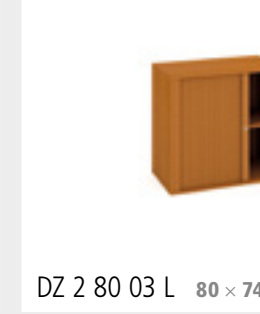

DZ 2 80 03 L 80 × 74 × 40