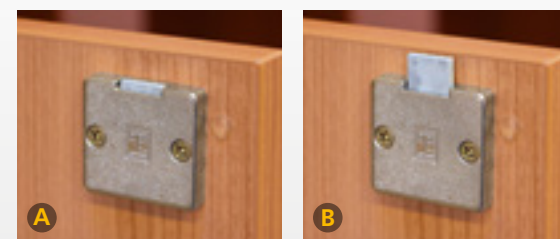

Ku každému zámku dodávame vždy 2 kľúče.

Zámky rozdeľujeme podľa typu zamykania na **jednobodové** a **dvojbodové**.

**Jednobodové zamykanie**

Zámok je umiestnený k hornému, alebo spodnému okraju dverí, pretože sa zamyká do plechového profilu, ktorý sa montuje na horné či spodné dno skrine. Tento zámok je jednoduchým a ekonomickým splnením požiadavky na zabezpečenie.

Skrine doplnené jednobodovým zámkom majú označenie napr. **DZ 5 80 01**

**Jednobodový zámok**

A odomknutý **B** zamknutý

**Dvojbodové zamykanie**

Ide o zložitejší mechanizmus, kedy sa zámok zamyká tiahkami do dvoch protikusov (preto dvojbodový) umiestnených na hornom a spodnom dne skrine. Zamykacie tiahla sú do dverí skrine zafrézované a zámok je umiestnený pod madlami dverí.