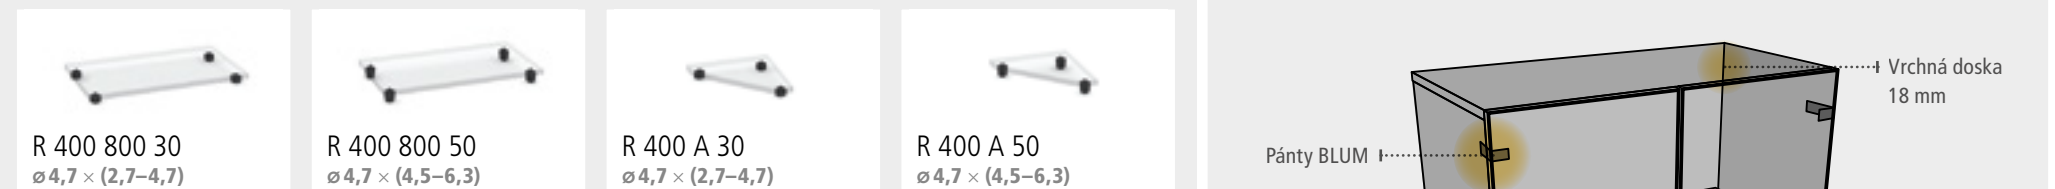

P 40 D 36,2 × 1,8 × 38   P 40 P D 36,2 × 1,8 × 38   P 80 D 76,2 × 1,8 × 38   P 80 P D 76,2 × 1,8 × 38