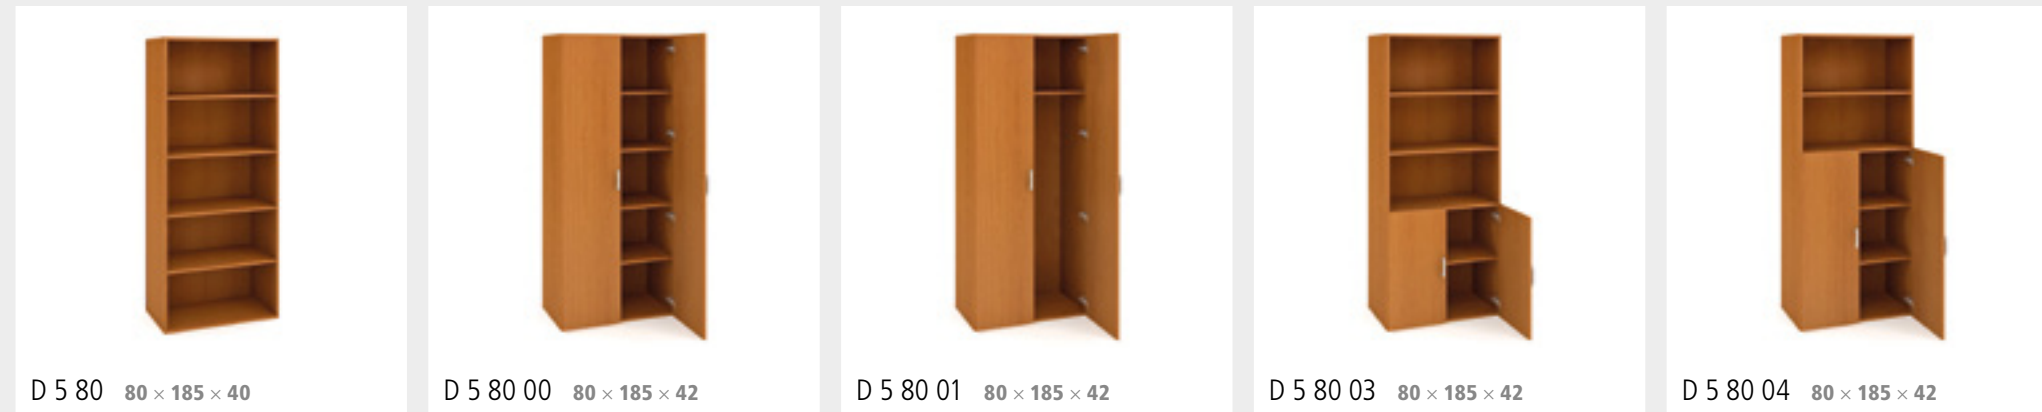

Rektifikácia – pomocou priloženého imbusového kľúča je ľahké vyriešiť nerovnosti podláh

Pevné uchytenie políc zvyšuje bezpečnosť a stabilitu

HOBIS DRIVE čerešňa / čerešňa

Pohľadový chrbát umožňuje použiť skrine v priestore ako deliace steny

Roletové skrine riešia nedostatok miesta pri otváraní dverí

D 5 80 80 × 185 × 40 D 5 80 00 80 × 185 × 42 D 5 80 01 80 × 185 × 42 D 5 80 03 80 × 185 × 42 D 5 80 04 80 × 185 × 42

D 5 80 05 80 × 185 × 42 D 5 80 06 80 × 185 × 42 D 5 80 07 80 × 185 × 42 D 5 80 08 80 × 185 × 42 D 5 80 09 80 × 185 × 42