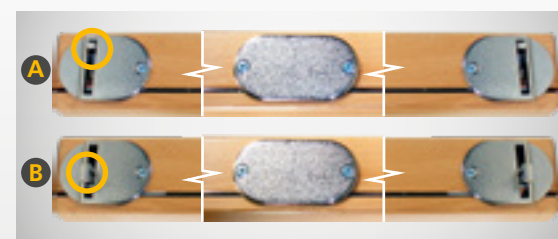

Ku každému zámku dodávame vždy 2 kľúče.

Zámky rozdeľujeme podľa typu zamykania na **jednobodové** a **dvojbodové**.

**Jednobodové zamykanie**

Zámok je umiestnený k hornému, alebo spodnému okraju dverí, pretože sa zamyká do plechového profilu, ktorý sa montuje na horné či spodné dno skrine. Tento zámok je jednoduchým a ekonomickým splnením požiadavky na zabezpečenie.

Skrine doplnené jednobodovým zámkom majú označenie napr. **DZ 5 80 01**

**Jednobodový zámok**

A odomknutý **B** zamknutý

**Dvojbodové zamykanie**

Ide o zložitejší mechanizmus, kedy sa zámok zamyká tiahkami do dvoch protikusov (preto dvojbodový) umiestnených na hornom a spodnom dne skrine. Zamykacie tiahla sú do dverí skrine zafrézované a zámok je umiestnený pod madlami dverí.

Dvojbodové zámky dodávame len do skriň veľkosti OH 5 (výška 185 cm).

Skrine s dvojbodovým zámkom majú označenie napr. **DZR 5 80 01**

**Dvojbodový zámok so zafrézovanými tiahkami**

A odomknutý **B** zamknutý