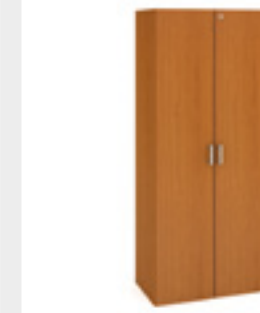

DZ 5 80 01 80 × 185 × 42