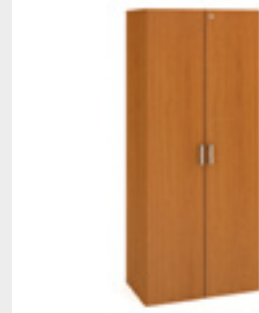

Skrine doplnené jednobodovým zámkom majú označenie napr. **DZ 5 80 01**

**Jednobodový zámok**

A odomknutý **B** zamknutý

**Dvojbodové zamykanie**

Ide o zložitejší mechanizmus, kedy sa zámok zamyká tiahkami do dvoch protikusov (preto dvojbodový) umiestnených na hornom a spodnom dne skrine. Zamykacie tiahla sú do dverí skrine zafrézované a zámok je umiestnený pod madlami dverí.

Dvojbodové zámky dodávame len do skriň veľkosti OH 5 (výška 185 cm).

Skrine s dvojbodovým zámkom majú označenie napr. **DZR 5 80 01**

**Dvojbodový zámok so zafrézovanými tiahkami**

A odomknutý **B** zamknutý