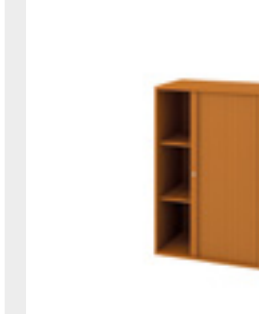

DZ 5 80 07 80 × 185 × 42
Sklenené dvere bez zámkuDZ 5 80 08 80 × 185 × 42
Sklenené dvere bez zámkuDZ 5 80 09 80 × 185 × 42
Sklenené dvere bez zámku

DZ 3 80 01 80 × 111 × 42

DZ 3 80 02 80 × 111 × 42

DZ 3 80 07 L 80 × 111 × 40