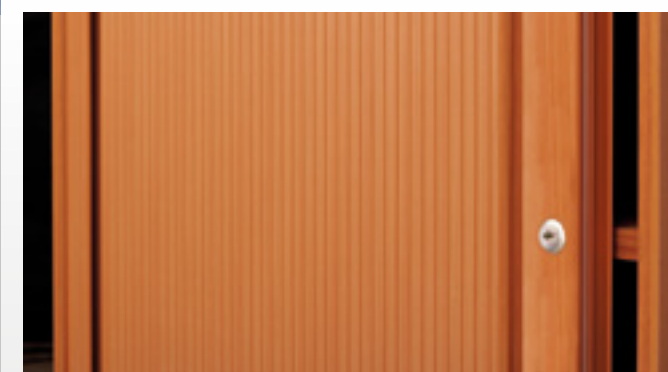

Rektifikácia – pomocou priloženého imbusového kľúča je ľahké vyriešiť nerovnosti podláh

Pevné uchytenie políc zvyšuje bezpečnosť a stabilitu

HOBIS DRIVE čerešňa / čerešňa

Pohľadový chrbát umožňuje použiť skrine v priestore ako deliace steny