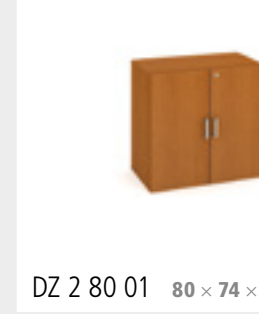

DZ 2 80 01 80 × 74 × 42