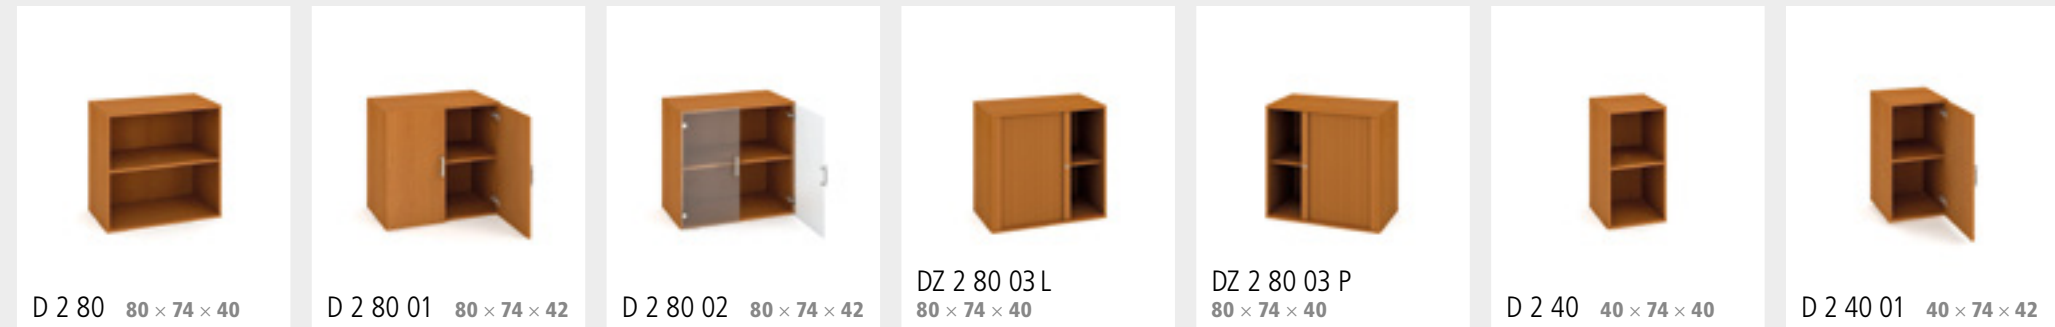

Roletové skrine riešia nedostatok miesta pri otváraní dverí

D 5 80 80 × 185 × 40 D 5 80 00 80 × 185 × 42 D 5 80 01 80 × 185 × 42 D 5 80 03 80 × 185 × 42 D 5 80 04 80 × 185 × 42

D 5 80 05 80 × 185 × 42 D 5 80 06 80 × 185 × 42 D 5 80 07 80 × 185 × 42 D 5 80 08 80 × 185 × 42 D 5 80 09 80 × 185 × 42

Prehľad farebných kombinácií nábytku nájdete na strane 2 a 3

D 2 80 80 × 74 × 40 D 2 80 01 80 × 74 × 42 D 2 80 02 80 × 74 × 42 DZ 2 80 03 L 80 × 74 × 40 DZ 2 80 03 P 80 × 74 × 40 D 2 40 40 × 74 × 40 D 2 40 01 40 × 74 × 42