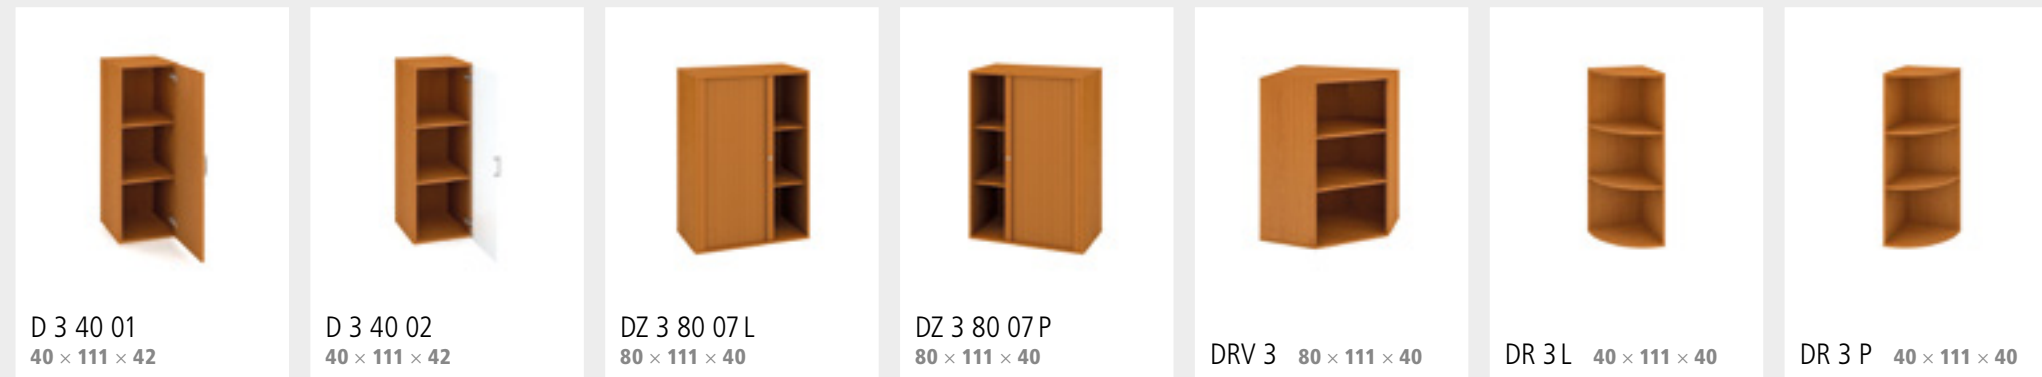

Rektifikácia – pomocou priloženého imbusového kľúča je ľahké vyriešiť nerovnosti podláh

Pevné uchytenie políc zvyšuje bezpečnosť a stabilitu

HOBIS DRIVE čerešňa / čerešňa

Pohľadový chrbát umožňuje použiť skrine v priestore ako deliace steny

Roletové skrine riešia nedostatok miesta pri otváraní dverí

D 5 80 80 × 185 × 40 D 5 80 00 80 × 185 × 42 D 5 80 01 80 × 185 × 42 D 5 80 03 80 × 185 × 42 D 5 80 04 80 × 185 × 42

D 5 80 05 80 × 185 × 42 D 5 80 06 80 × 185 × 42 D 5 80 07 80 × 185 × 42 D 5 80 08 80 × 185 × 42 D 5 80 09 80 × 185 × 42

D 3 80 80 × 111 × 40 D 3 80 01 80 × 111 × 42 D 3 80 02 80 × 111 × 42 D 3 80 04 80 × 111 × 42 D 3 80 05 80 × 111 × 42 D 3 40 40 × 111 × 40

D 3 40 01 40 × 111 × 42 D 3 40 02 40 × 111 × 42 DZ 3 80 07 L 80 × 111 × 40 DZ 3 80 07 P 80 × 111 × 40 DRV 3 80 × 111 × 40 DR 3 L 40 × 111 × 40 DR 3 P 40 × 111 × 40

Prehľad farebných kombinácií nábytku nájdete na strane 2 a 3

D 2 80 80 × 74 × 40 D 2 80 01 80 × 74 × 42 D 2 80 02 80 × 74 × 42 DZ 2 80 03 L 80 × 74 × 40 DZ 2 80 03 P 80 × 74 × 40 D 2 40 40 × 74 × 40 D 2 40 01 40 × 74 × 42