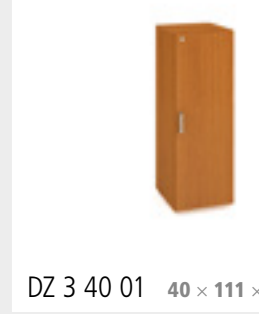

DZ 3 40 01 40 × 111 × 42